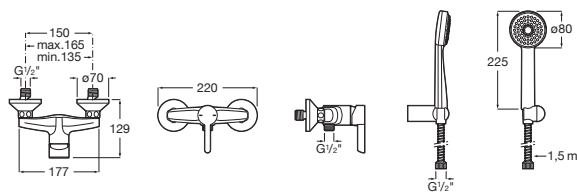

SAONA

Baterie du montată pe perete, cu accesorii

PRE (FĂRĂ TVA) (FĂRĂ TVA)

416,00 LEI

SCHIȚE TEHNICE

CARACTERISTICI

Finisaj: Crom

Locație de aplicare: Duș

Mounting type: Montat pe perete

Tip mixer: Cu monocomandă

Saona

O colecție de baterii de baie cu linii elegante și funcționalitate excelentă, care îți vor oferi confortul necesar în utilizarea de zi cu zi.